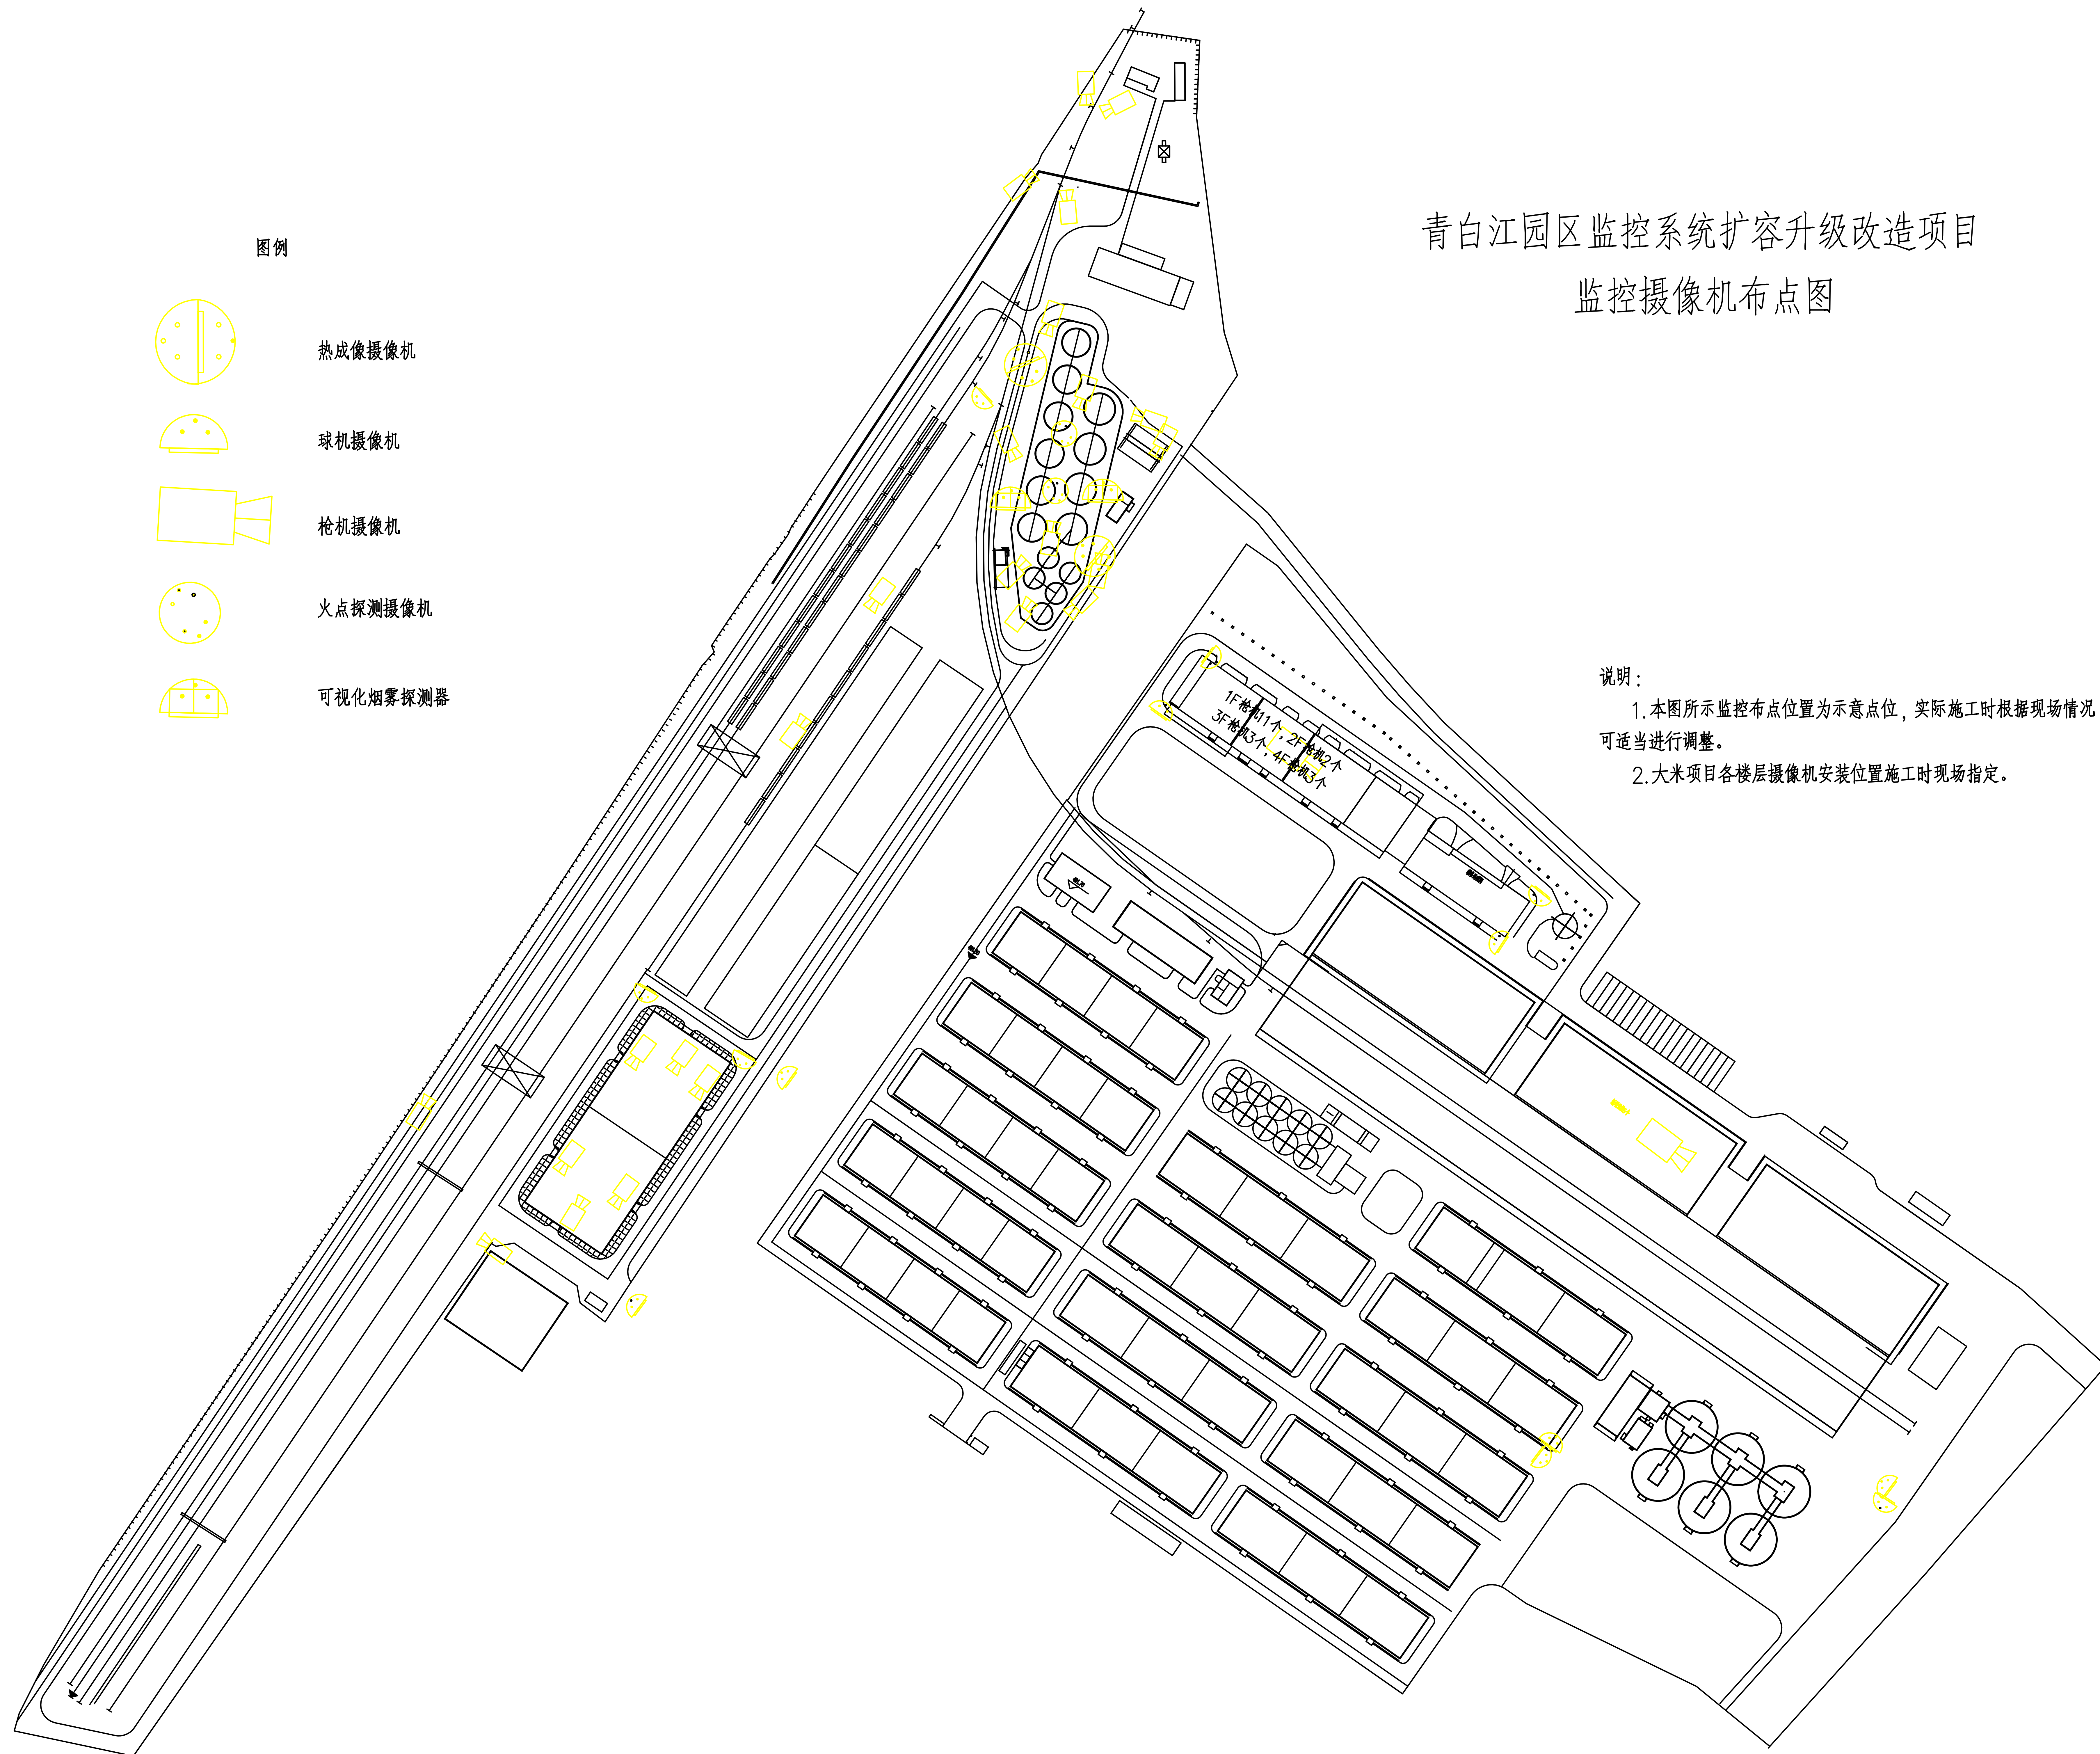

青白江园区监控系统扩容升级改造项目

监控摄像机布点图

图例

热成像摄像机

球机摄像机

枪机摄像机

火点探测摄像机

可视化烟雾探测器

说明:

1. 本图所示监控布点位置为示意点位, 实际施工时根据现场情况可适当进行调整。

2. 大米项目各楼层摄像机安装位置施工时现场指定。

1F枪机1个, 2F枪机2个
3F枪机3个, 4F枪机3个